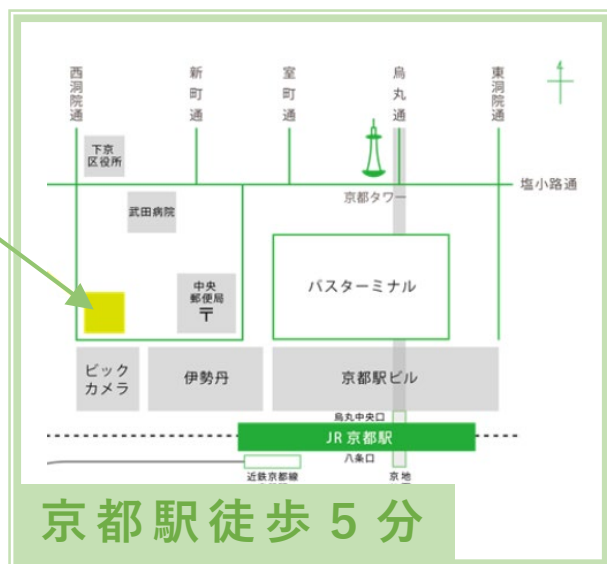

京都駅徒歩5分

近畿地区国立大学法人等
職員統一採用試験事務局

問合せ先：075-753-2230

(平日9時~17時(12時~13時を除く))